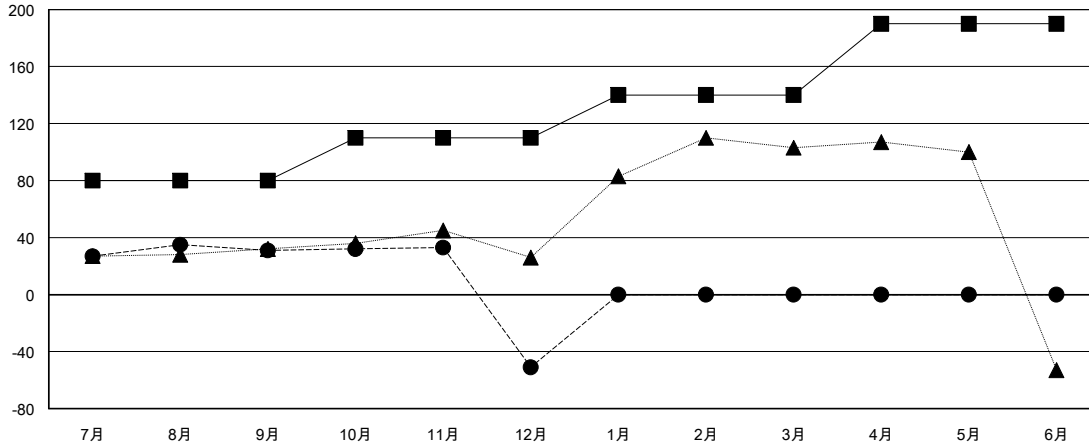

MONTHLY MEMBERSHIP PROGRESS REPORT

District 333 A

Results as of: 12/31/2018

GMT: MASAYOSHI MARUYAMA, YASUHISA NAKAMURA

地域 JAPAN

GMT会則地域

クラブ			
結果 : 2018-2019			
四半期	新クラブ目標	新クラブ	解散クラブ
7月/8月/9月	0	0	0
10月/11月/12月	0	0	0
1月/2月/3月	0	0	0
4月/5月/6月	1	0	0

名			
結果 : 2018-2019			
四半期	会員純増目標	会員増強実績	退会者(転籍を含む) 実際
7月/8月/9月	80	79	48
10月/11月/12月	30	35	117
1月/2月/3月	30	0	0
4月/5月/6月	50	0	0

新クラブ目標及び実績累計

会員目標及び実績累計

解散クラブ: 0	52 CLUBS OF 73 一名以上の新会員を登録	男女別 男性 2,490 (81.59%) 女性 562 (18.41%) 女性%年度目標: 23%
退会者 物故会員 9 クラブ解散 0 その他 156 合計 165	会員累計データを見るには、ここをクリック	世帯主/家族会員合計 870 国際会費半額の家族会員 437